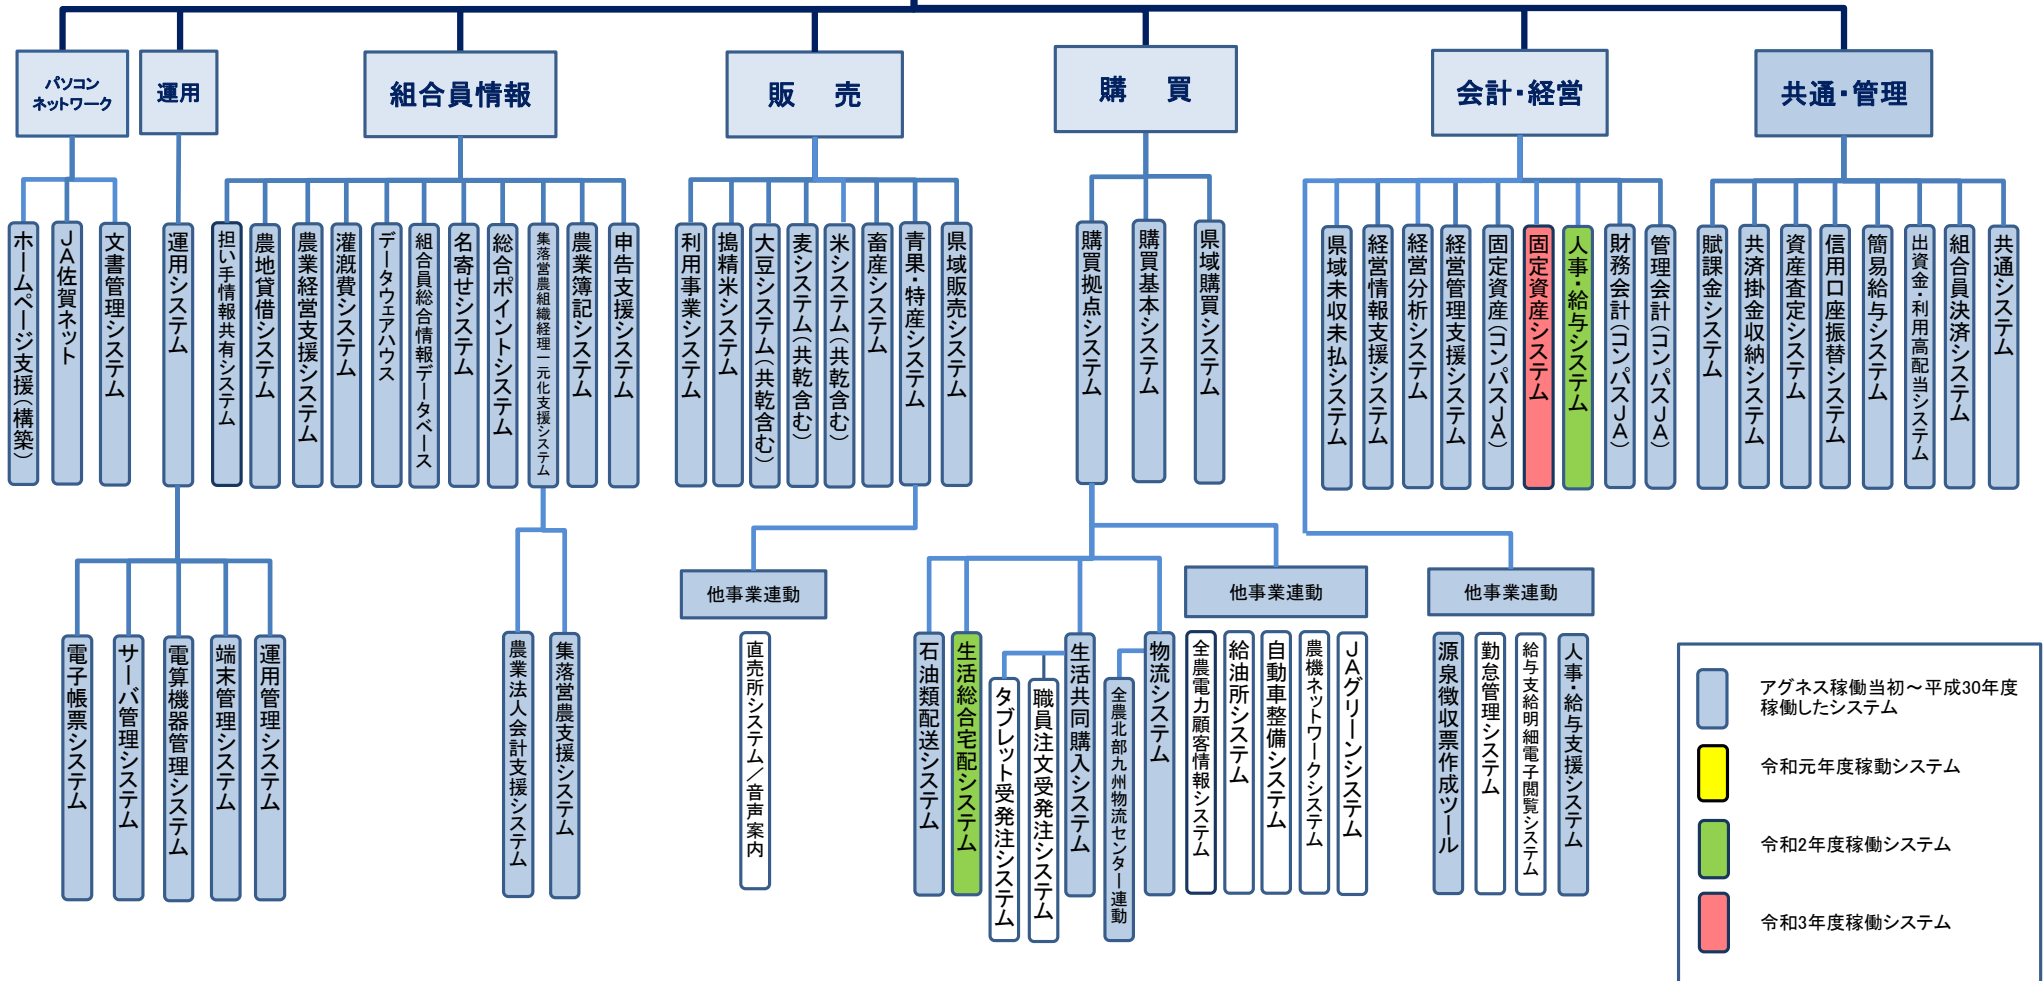

# 佐賀県農協総合情報システム体系図

令和4年3月31日現在

## アグネス(愛称)

アグネス稼働当初～平成30年度稼働したシステム  
 令和元年度稼働システム  
 令和2年度稼働システム  
 令和3年度稼働システム